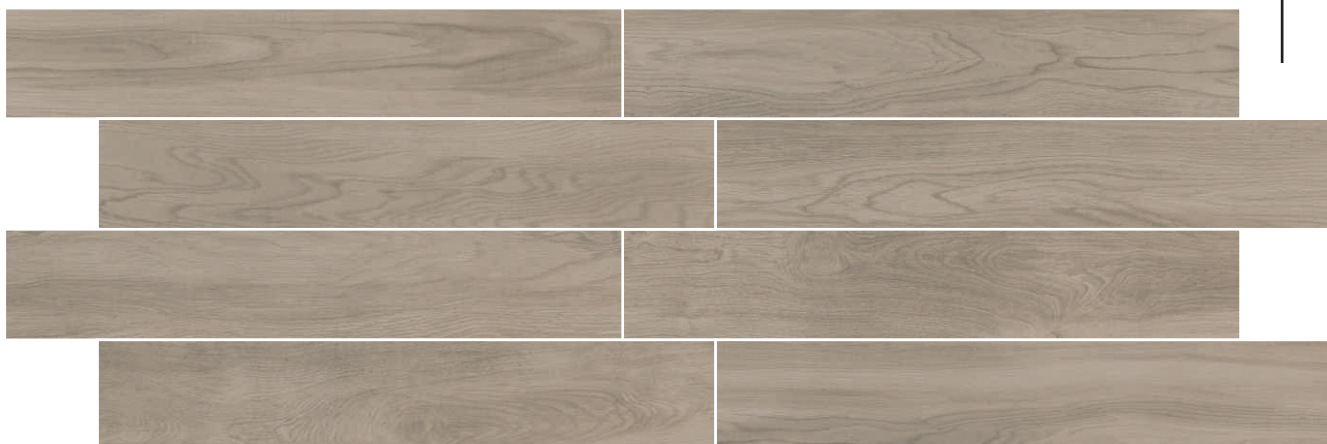

**TORO BROWN**

**TORO BEIGE**

**TORO HONEY**

200x1200mm

Size :  
**20x120cm**

Randoms :  
**16**

TORO GREY

TORO BLACK