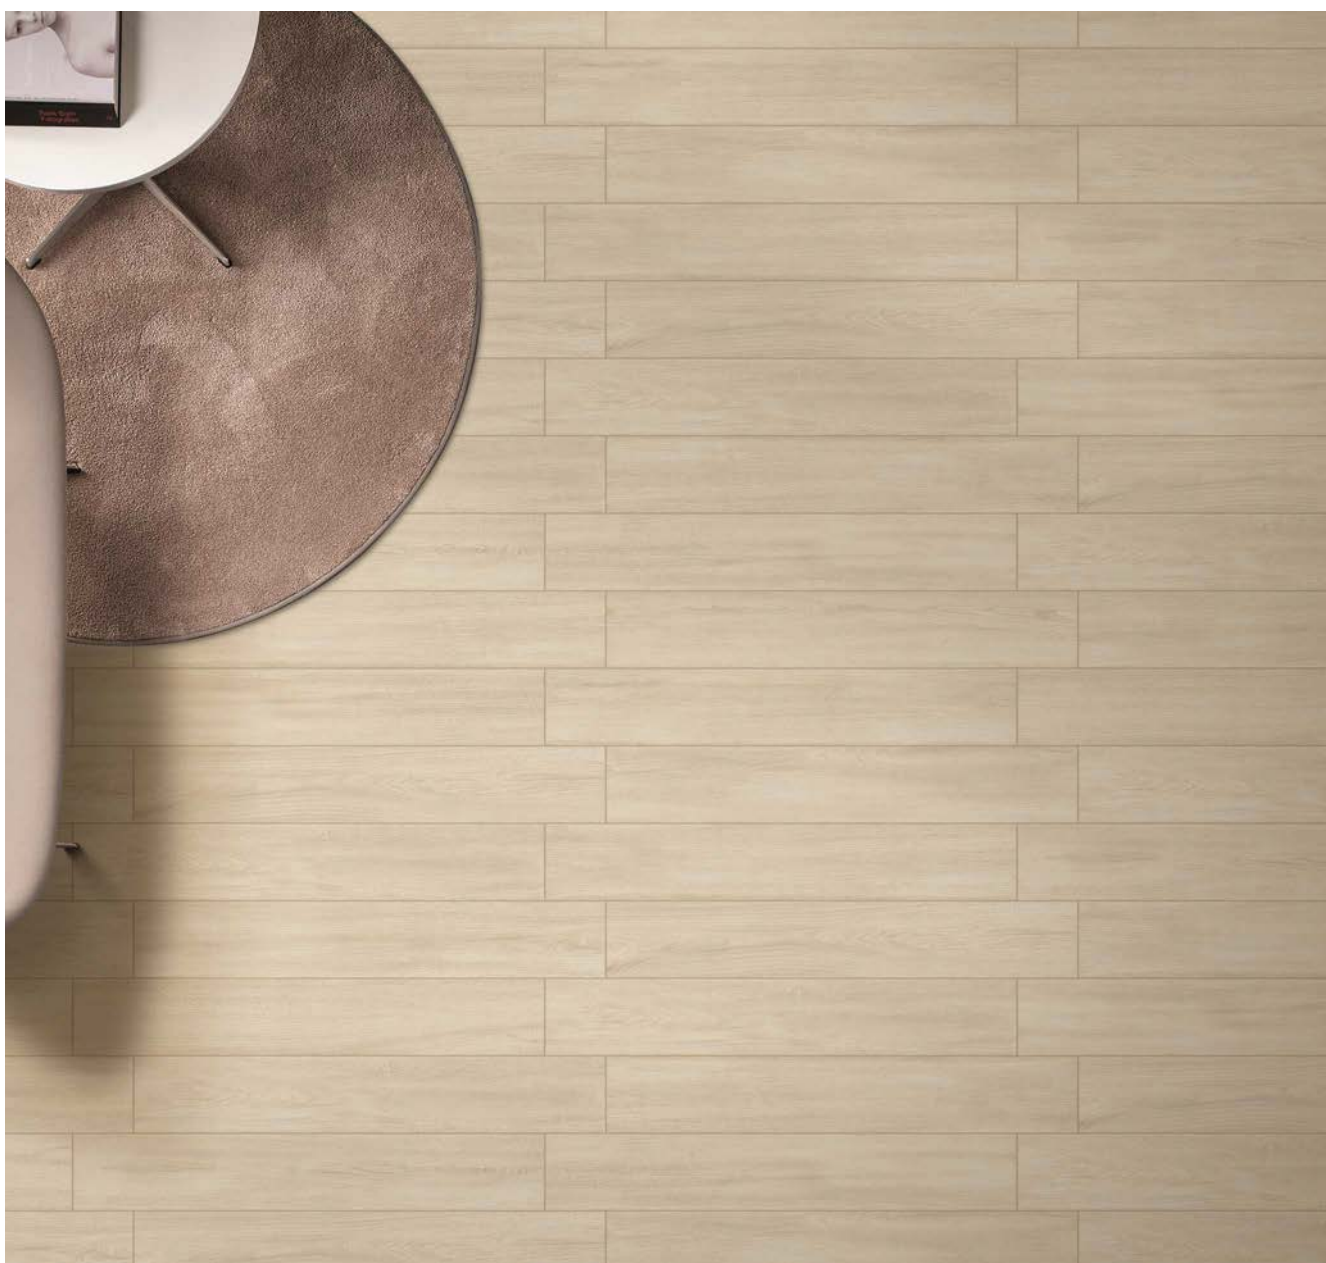

# RELIEF SERIES

**RELIEF WINE**

**RELIEF MIELE**

**RELIEF ROVER**

200x1200mm

Size :  
**20x120cm**

Randoms :  
**10**

RELIEF AVORIO