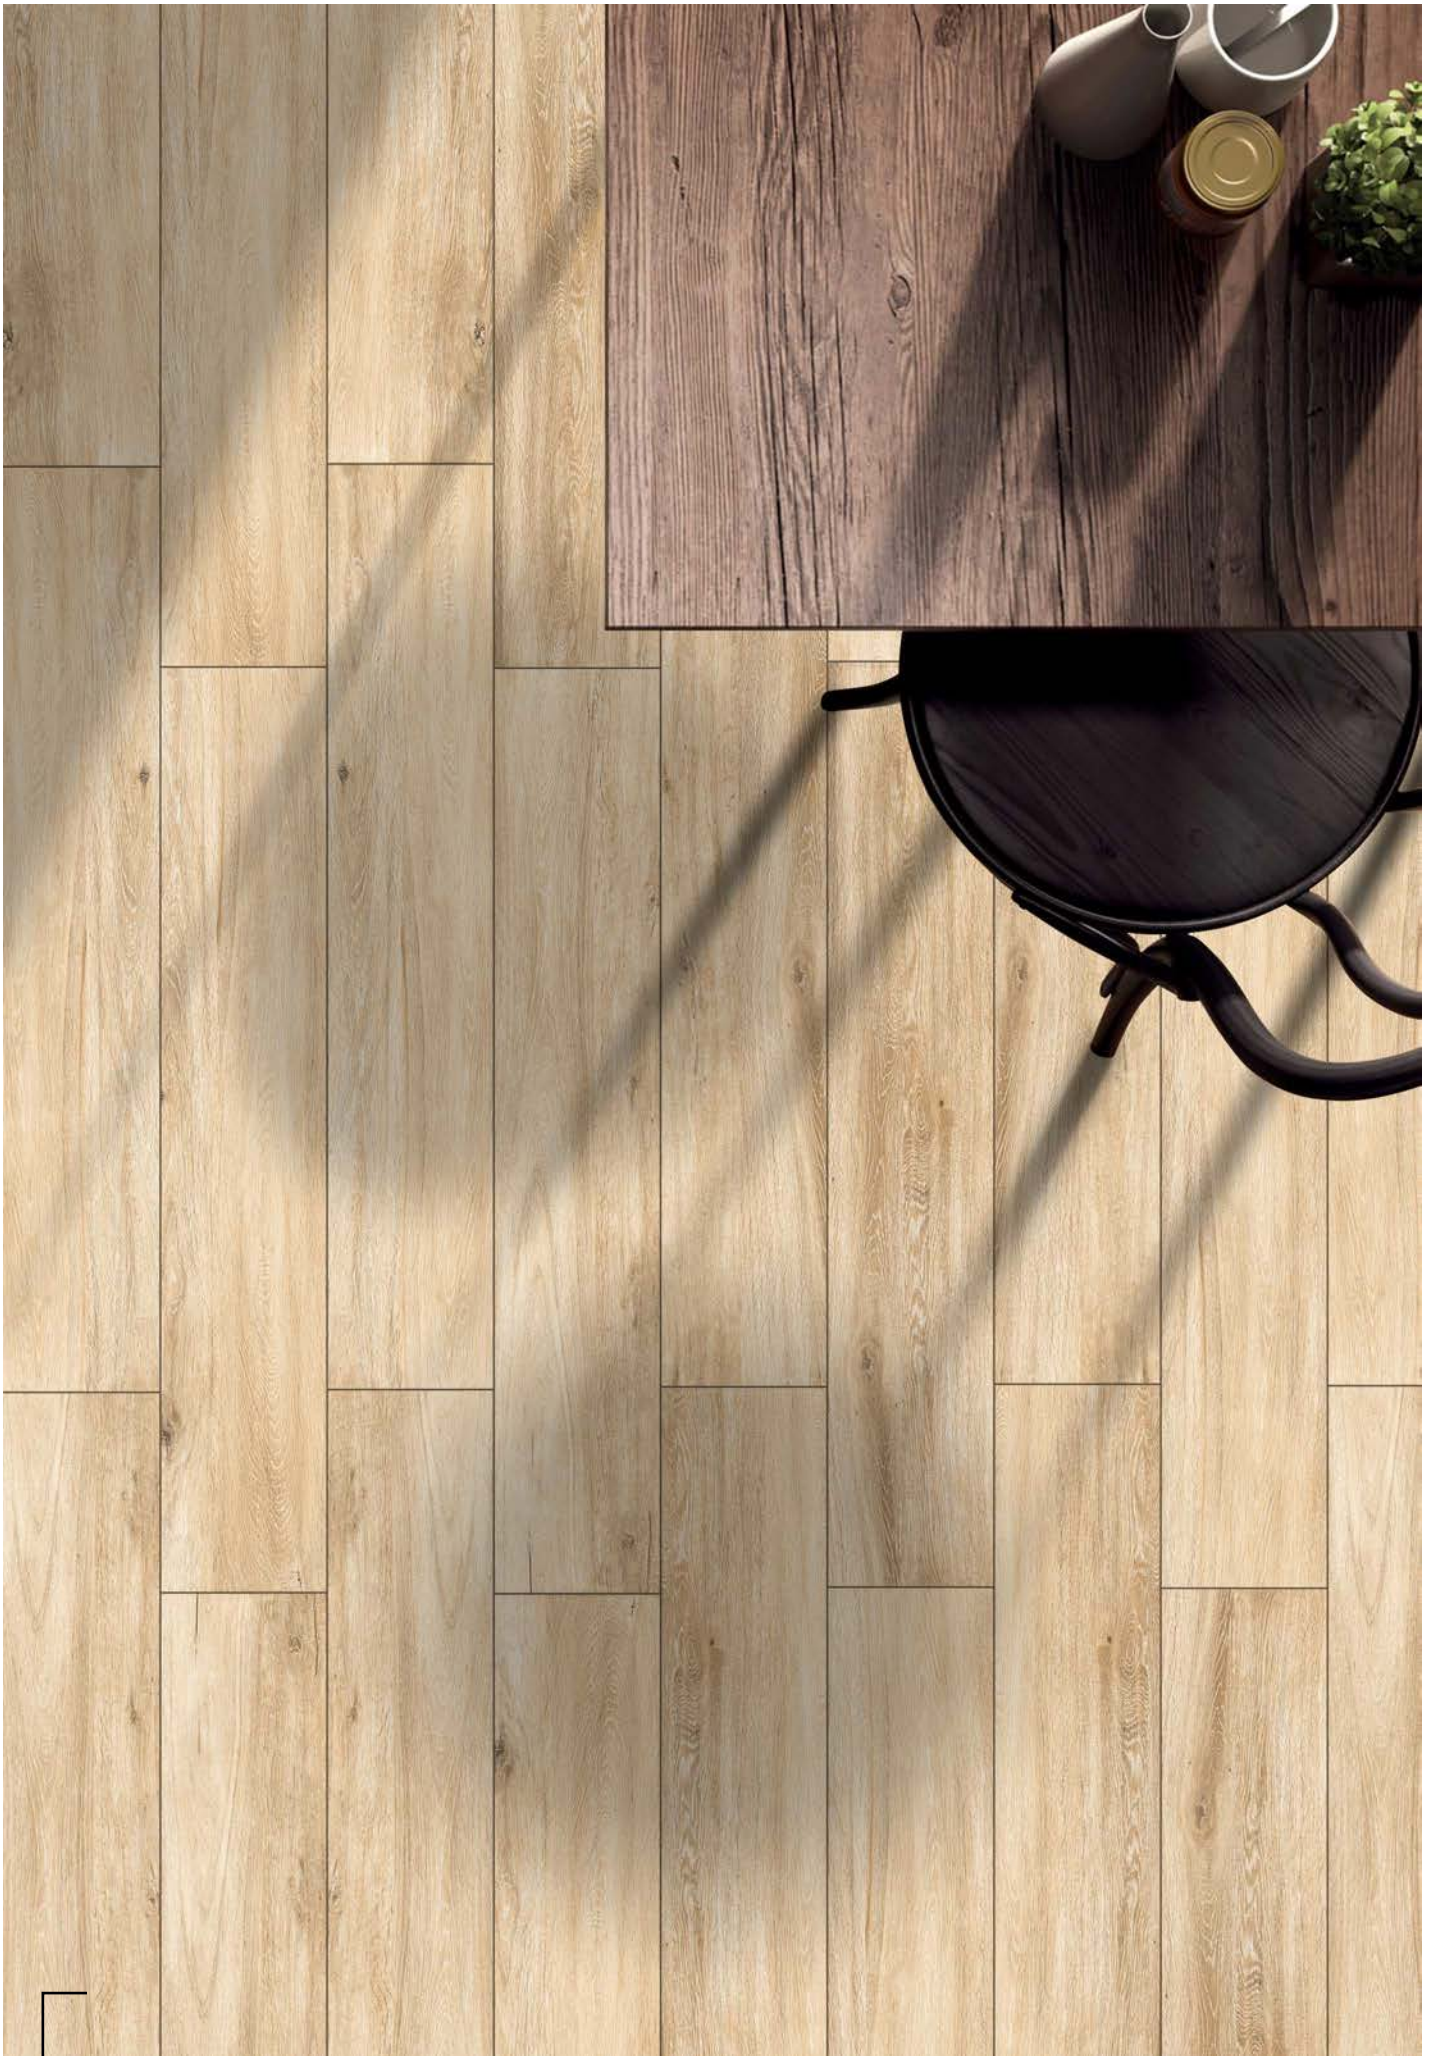

APRICOT GREY

APRICOT SLATE

APRICOT NATURAL

Size :  
**20x120cm**

Randoms :  
**09**

200x120mm

APRICOT BEIGE

APRICOT MARRON