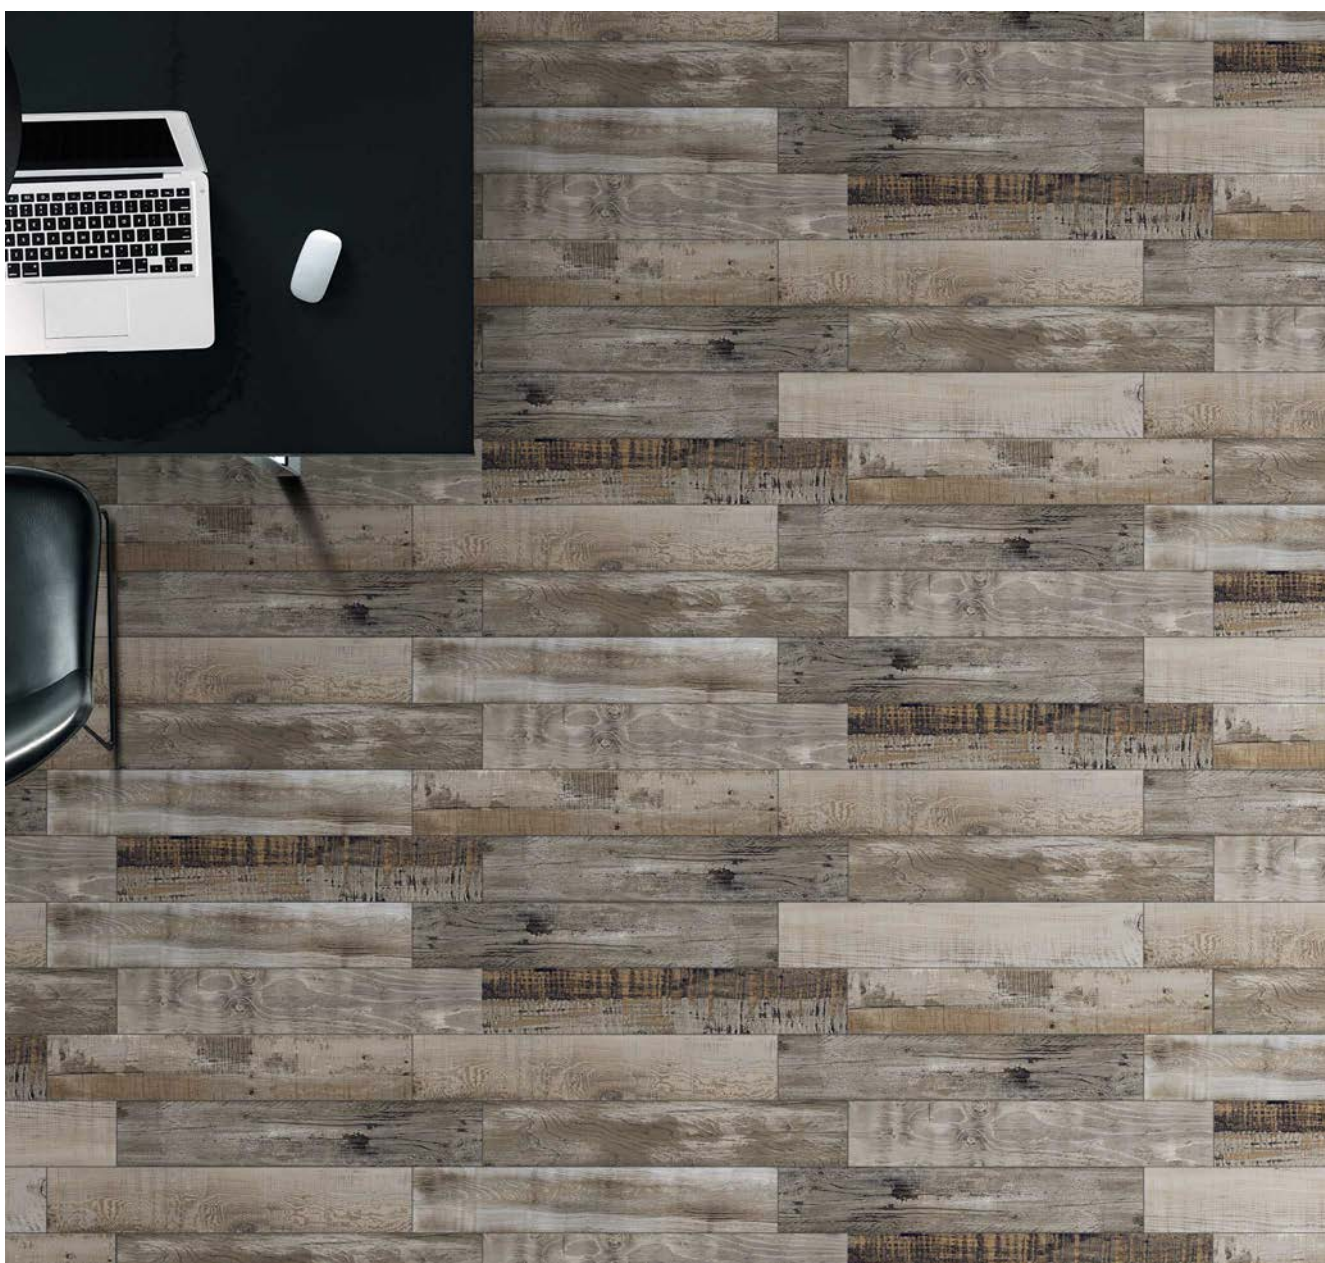

VINTAGE GREY

200x1200mm